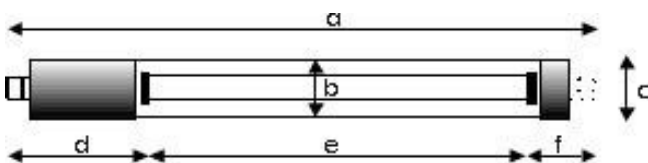

Ordertext: M-LED30 Maschinenleuchte 1500lm - 10W Ordercode # 2042-11

Bestückung / fitted with
Betriebsgerät / work equipment
Anschlusswerte / connected load
Leistungsaufnahme / power consumption
Leuchtenlichtstrom / luminous flux
Leuchtenlichtausbeute / luminous efficacy
Lichtverteilung / light distribution
Entblendung / glare-free
Abstrahlwinkel / beam angle
Lichtfarbe / light colour
Farbwiedergabe (Ra) / color rendering
Socket / socket
Schutzart / system of protection
Schutzklasse / class of protection
Betriebstemperatur / operating temperature
Lebensdauer / lifetime
Leuchtengehäuse / luminaire body
Gewicht (netto) / weight (net)
Netzanschluss / main supply
Befestigung / fastening
Abmessungen / dimension
Risikogruppe / risk group (DIN EN 62471)
Besonderheiten / special feature

LEDVANCE AC47541 Energy class D
n/a
230 V AC
10 Watt
1500 lm
ca. 150lm/W
Direkt / direct
Transparentes Rohr - Reflektor / clear tube - reflector
190°
6500K, tageslichtweiß / daylight white
80
G5
IP67
2
-20° bis +45° C
50000 h
PC
0,5 Kg
M12 s-kodiert / M12 s-coded
Optional
Siehe unten / see below
n/a
n/a

a	b	c	d	e	f
mm	mm	mm	mm	mm	mm
705	30	30	170	420	115

a = Gesamtlänge der Leuchte / length over all
b = Schutzrohrdurchmesser / diameter tube
c = max. Gesamtdurchmesser / diameter over all
d = Blindbereich / no light output
e = Länge v. Lichtaustritt / light output
f = Blindbereich / no light out